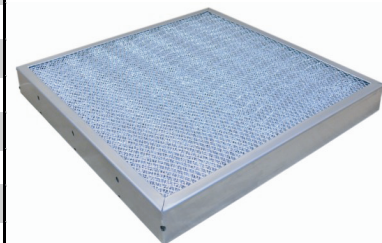

Accesorios I

FILTROS LAMAS	PRECIO
FILTROS DE LAMAS AISI 430 DE 390 x 490 x 23	35,82
FILTROS DE LAMAS AISI 430 DE 490 x 490 x 23	40,60
FILTROS DE LAMAS AISI 430 DE 390 x 490 x 50	34,70
FILTROS DE LAMAS AISI 430 DE 490 x 490 x 50	37,92
FILTROS DE LAMAS AISI 304 DE 390 x 490 x 23	63,99
FILTROS DE LAMAS AISI 304 DE 490 x 490 x 23	70,52
FILTROS DE LAMAS AISI 304 DE 390 x 490 x 50	36,25
FILTROS DE LAMAS AISI 304 DE 490 x 490 x 50	39,20
FILTROS LAMAS DE ACERO GALVANIZADO 390 x 490 x 23	49,81
FILTROS LAMAS DE ACERO GALVANIZADO 490 x 490 x 23	54,52
FILTROS LAMAS DE ACERO GALVANIZADO 390 x 490 x 50	35,45
FILTROS LAMAS DE ACERO GALVANIZADO 490 x 490 x 50	40,67

Filtro Lamas

FILTROS MALLAS	PRECIO
FILTROS DE MALLA EN ACERO GALVANIZADO DE 390 x 490 x 23	26,58
FILTROS DE MALLA EN ACERO GALVANIZADO DE 490 x 490 x 23	38,26
FILTROS DE MALLA EN ACERO GALVANIZADO DE 390 x 490 x 50	32,79
FILTROS DE MALLA EN ACERO GALVANIZADO DE 490 x 490 x 50	42,24
FILTROS DE MALLA. MARCO ACERO INOX 304, MALLA ACERO GALVANIZADO DE 390 x 490 x 23	49,61
FILTROS DE MALLA. MARCO ACERO INOX 304, MALLA ACERO GALVANIZADO DE 490 x 490 x 23	52,27
FILTROS DE MALLA. MARCO ACERO INOX 304, MALLA ACERO GALVANIZADO DE 390 x 490 x 50	55,83
FILTROS DE MALLA. MARCO ACERO INOX 304, MALLA ACERO GALVANIZADO DE 490 x 490 x 50	59,16
FILTROS DE MALLA. MARCO ACERO INOX 430, MALLA ACERO GALVANIZADO DE 390 x 490 x 23	41,64
FILTROS DE MALLA. MARCO ACERO INOX 430, MALLA ACERO GALVANIZADO DE 490 x 490 x 23	43,84
FILTROS DE MALLA. MARCO ACERO INOX 430, MALLA ACERO GALVANIZADO DE 390 x 490 x 50	47,97
FILTROS DE MALLA. MARCO ACERO INOX 430, MALLA ACERO GALVANIZADO DE 490 x 490 x 50	50,10
FILTROS DE MALLA. MARCO Y MALLA EN ACERO INOX 304 DE 390 x 490 x 23	66,17
FILTROS DE MALLA. MARCO Y MALLA EN ACERO INOX 304 DE 490 x 490 x 23	69,99
FILTROS DE MALLA. MARCO Y MALLA EN ACERO INOX 304 DE 390 x 490 x 50	107,69
FILTROS DE MALLA. MARCO Y MALLA EN ACERO INOX 304 DE 490 x 490 x 50	113,70