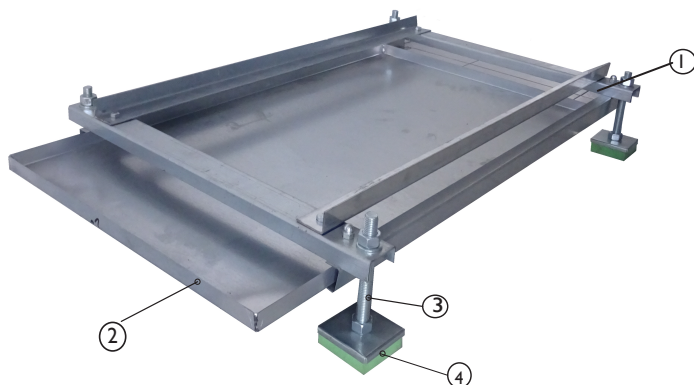

BANCADAS PARA CAJAS DE VENTILACIÓN

LEYENDA

- 1.- Bancada de chapa galvanizada
- 2.- Bandeja recoge grasas, desmontable.
- 3.- Reguladores de altura.
- 4.- Antivibradores M-16 80x80 .

VENTAJAS-CARACTERISTICAS

- * Fácil regulación de altura de la caja de ventilación.
- * Facil limpieza, debido a la bandeja recoge grasas
- * Evita posibles vibraciones y ruidos a los vecinos
- * Especial para suelos de azoteas, terrazas etc...

TIPO	MEDIDAS	PRECIO
TSA 9/4	430 x 760	433,32
TSA 10/5	430 x 830	438,72
TSA 12/6	490 x 890	446,20
TSA 15/7	515 x 1020	467,09
TSA 18/9	580 x 1270	504,19
TSA 20/10	710 x 1410	629,86
TSA 22/11	750 x 1495	647,72
TSA 25/13	810 x 1620	675,26
TSA 30/14	880 x 1850	725,57
TDA 7/7	470 x 670	430,84
TDA 9/9	530 x 760	445,75
TDA 10/10	585 x 830	459,53
TDA 12/12	670 x 890	480,48
TDA 15/15	760 x 1020	507,87
TDA 18/18	890 x 1270	638,47