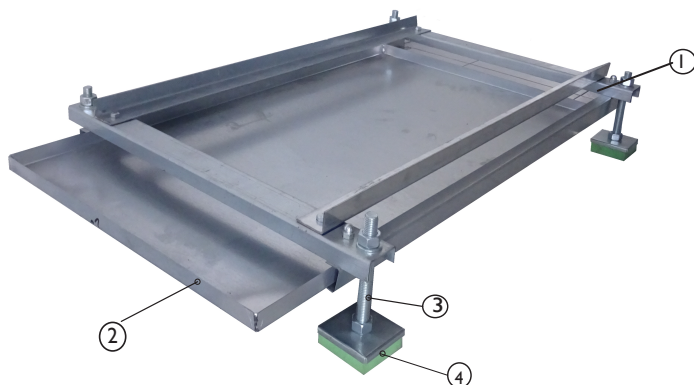

BANCADAS PARA CAJAS DE VENTILACIÓN

LEYENDA

- 1.- Bancada de chapa galvanizada
- 2.- Bandeja recoge grasas, desmontable.
- 3.- Reguladores de altura.
- 4.- Antivibradores M-16 80x80 .

VENTAJAS-CARACTERISTICAS

- * Fácil regulación de altura de la caja de ventilación.
- * Facil limpieza, debido a la bandeja recoge grasas
- * Evita posibles vibraciones y ruidos a los vecinos
- * Especial para suelos de azoteas, terrazas etc...

TIPO	MEDIDAS	PRECIO
TSA 9/4	430 x 760	392,36
TSA 10/5	430 x 830	392,36
TSA 12/6	490 x 890	392,36
TSA 15/7	515 x 1020	418,24
TSA 18/9	580 x 1270	447,16
TSA 20/10	710 x 1410	572,54
TSA 22/11	750 x 1495	587,78
TSA 25/13	810 x 1620	619,75
TSA 30/14	880 x 1850	698,91
TDA 7/7	470 x 670	392,36
TDA 9/9	530 x 760	392,36
TDA 10/10	585 x 830	410,62
TDA 12/12	670 x 890	425,85
TDA 15/15	760 x 1020	454,78
TDA 18/18	890 x 1270	587,78